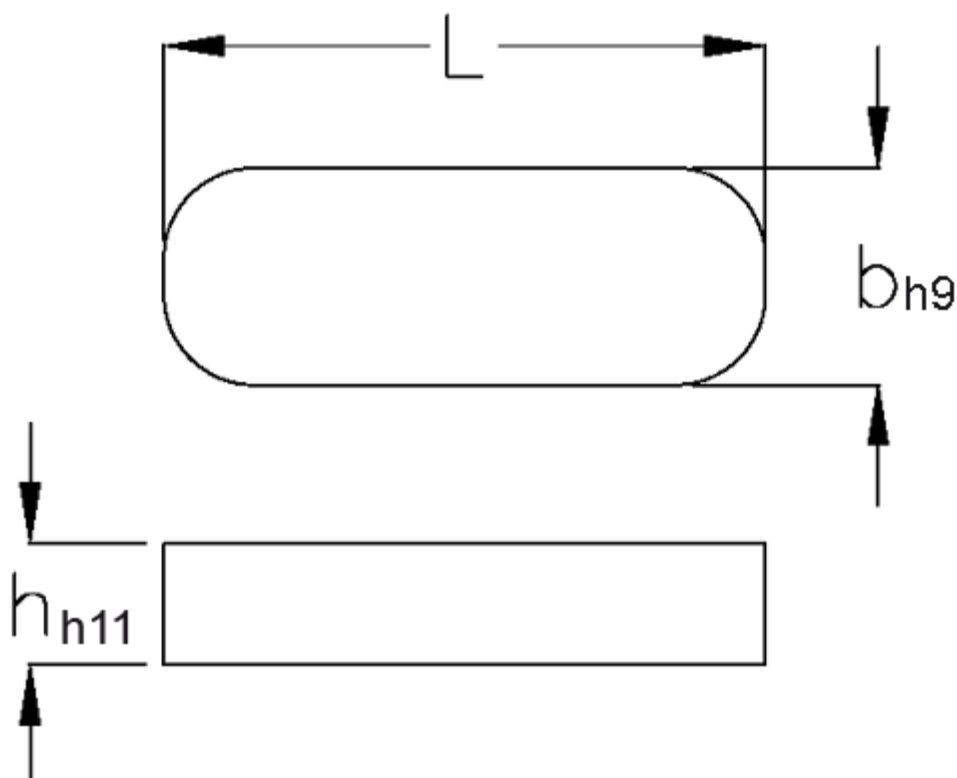

Varenummer: 09051811110
Beskrivelse: KLEE Pasfedre A 18x11x110 DIN 6885

Mål

b	= 18
h	= 11
L	= 110.0
Tolerance b	= 0.043
Tolerance h	= 0.110
Tolerance L	= -0,5